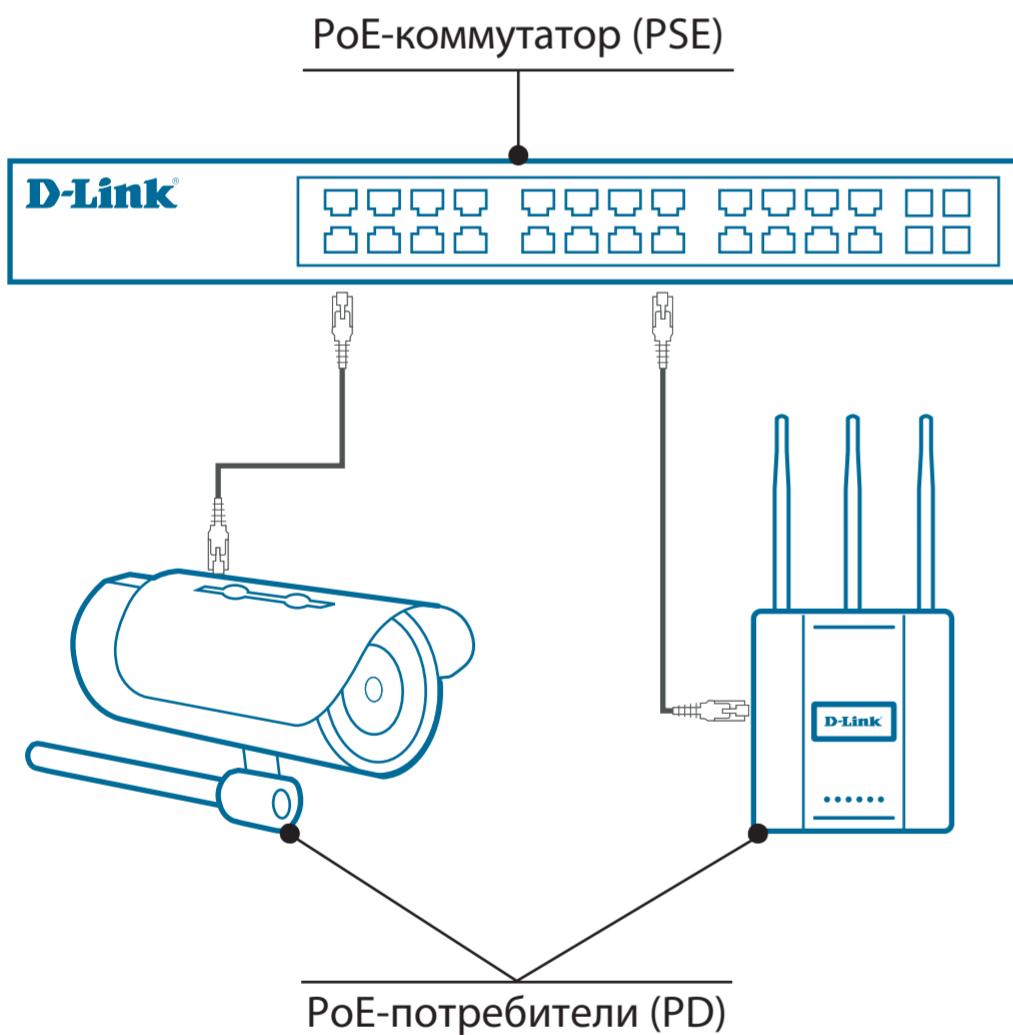

PoE с D-Link

PoE (Power over Ethernet) - технология, позволяющая передавать данные и питание по одному кабелю витой пары от источника (PSE - Power Source Equipment) к потребителю (PD - Powered Device).

Стандарты

	PoE 802.3af	PoE+ 802.3at	PoE++ 802.3bt
На порту PSE, Вт	15.4	30	90
Доступно PD, Вт	12.95	25.5	71-90

Классификация

Класс	На порту PSE	Доступно PD	Тип PD	Стандарт
0	15.4	12.95	1	802.3 af
1	4	3.84	1	
2	7	6.49	1	
3	15.4	12.95	1	
4	30	25.5	2	802.3 at
5	45	40	3	802.3 bt
6	60	51	3	
7	75	62	4	
8	90	71	4	

15 Вт			
	Сетевые камеры	Точки доступа	VoIP-телефоны
30 Вт			
	Внешние точки доступа	PTZ-камеры	Видеотелефоны
60 Вт			
	Информационные дисплеи и сенсорные панели	POS-системы	
90 Вт			
	Цифровые системы освещения зданий на базе PoE		

Телефон поддержки: 8-800-700-5465
www.dlink.ru

PoE до 90 Вт на порт

Модель	Конфигурация портов	Порты с PoE	Общий бюджет PoE, Вт	Поддержка RPS
Настраиваемые PoE-коммутаторы				
DGS-1100-26MPP/C	24 x GE, 2 x Combo	20 (802.3at) и 4 (802.3bt)	518	-
DGS-1100-10MPP/C	8 x GE, 2 x SFP	6 (802.3at) и 2 (802.3bt)	242	-

PoE до 30 Вт на порт

Модель	Конфигурация портов	Порты с PoE	Общий бюджет PoE, Вт	Поддержка RPS
Промышленные PoE-коммутаторы				
DIS-200G-12PS	10 x GE, 2 x SFP	8 (802.3at)	240	-
DIS-100G-5PSW	4 x GE, 1 x SFP	4 (802.3at)	120	-
Управляемые PoE-коммутаторы				
DGS-3630-52PC	44 x GE, 4 x Combo, 4 x 10G SFP+	48 (802.3at)	370 (740 с RPS)	DPS-700
DGS-3630-28PC	20 x GE, 4 x Combo, 4 x 10G SFP+	24 (802.3at)	370 (740 с RPS)	DPS-700
DGS-3620-52P	48 x GE, 4 x 10G SFP+	48 (802.3at)	370 (740 с RPS)	DPS-700
DGS-3420-28PC	20 x GE, 4 x Combo, 4 x 10G SFP+	24 (802.3at)	370 (740 с RPS)	DPS-700
DGS-3130-54PS	48 x GE, 2 x 10GE, 4 x 10G SFP+	48 (802.3at)	370 (740 с RPS)	DPS-700
DGS-3130-30PS	24 x GE, 2 x 10GE, 4 x 10G SFP+	24 (802.3at)	370 (740 с RPS)	DPS-700
DGS-3120-48PC	44 x GE, 4 x Combo, 2 x 10G CX4	48 (802.3at)	370 (740 с RPS)	DPS-700
DGS-3000-28LP	24 x GE, 4 x SFP	24 (802.3at)	193	DPS-500A, DPS-500DC/B
DGS-3000-28XMP	24 x GE, 4 x 10G SFP+	24 (802.3at)	370	DPS-500A, DPS-500DC/B
DGS-1520-52MP	44 x GE, 4 x 2.5GE, 2 x 10GE, 2 x 10G SFP+	48 (802.3at)	370 (740 с RPS)	DPS-700
DGS-1520-28MP	20 x GE, 4 x 2.5GE, 2 x 10GE, 2 x 10G SFP+	24 (802.3at)	370 (740 с RPS)	DPS-700
DGS-1210-52MPP/ME	48 x GE, 4 x SFP	48 (802.3at)	740	-
DGS-1210-52MP/FL	48 x GE, 4 x combo	48 (802.3at)	370	-
DGS-1210-52MP/ME	48 x GE, 4 x SFP	8 (802.3at) и 40 (802.3af)	370	-
DGS-1210-52P/ME	48 x GE, 4 x SFP	8 (802.3at) и 16 (802.3af)	193	-
DGS-1210-28MP/FL	24 x GE, 4 x combo	24 (802.3at)	370	-
DGS-1210-28MP/ME	24 x GE, 4 x SFP	24 (802.3at)	370	-
DGS-1210-28P/FL	24 x GE, 4 x combo	24 (802.3at)	193	-
DGS-1210-28P/ME	24 x GE, 4 x SFP	4 (802.3at) и 20 (802.3af) (rev. A1) 24 (802.3at) (rev. B1)	193	-
DGS-1210-10MP/FL	8 x GE, 2 x SFP	8 (802.3at)	130	-
DGS-1210-10P/ME	8 x GE, 2 x SFP	8 (802.3at)	78	-
DGS-1210-10P/FL	8 x GE, 2 x SFP	8 (802.3at)	65	-